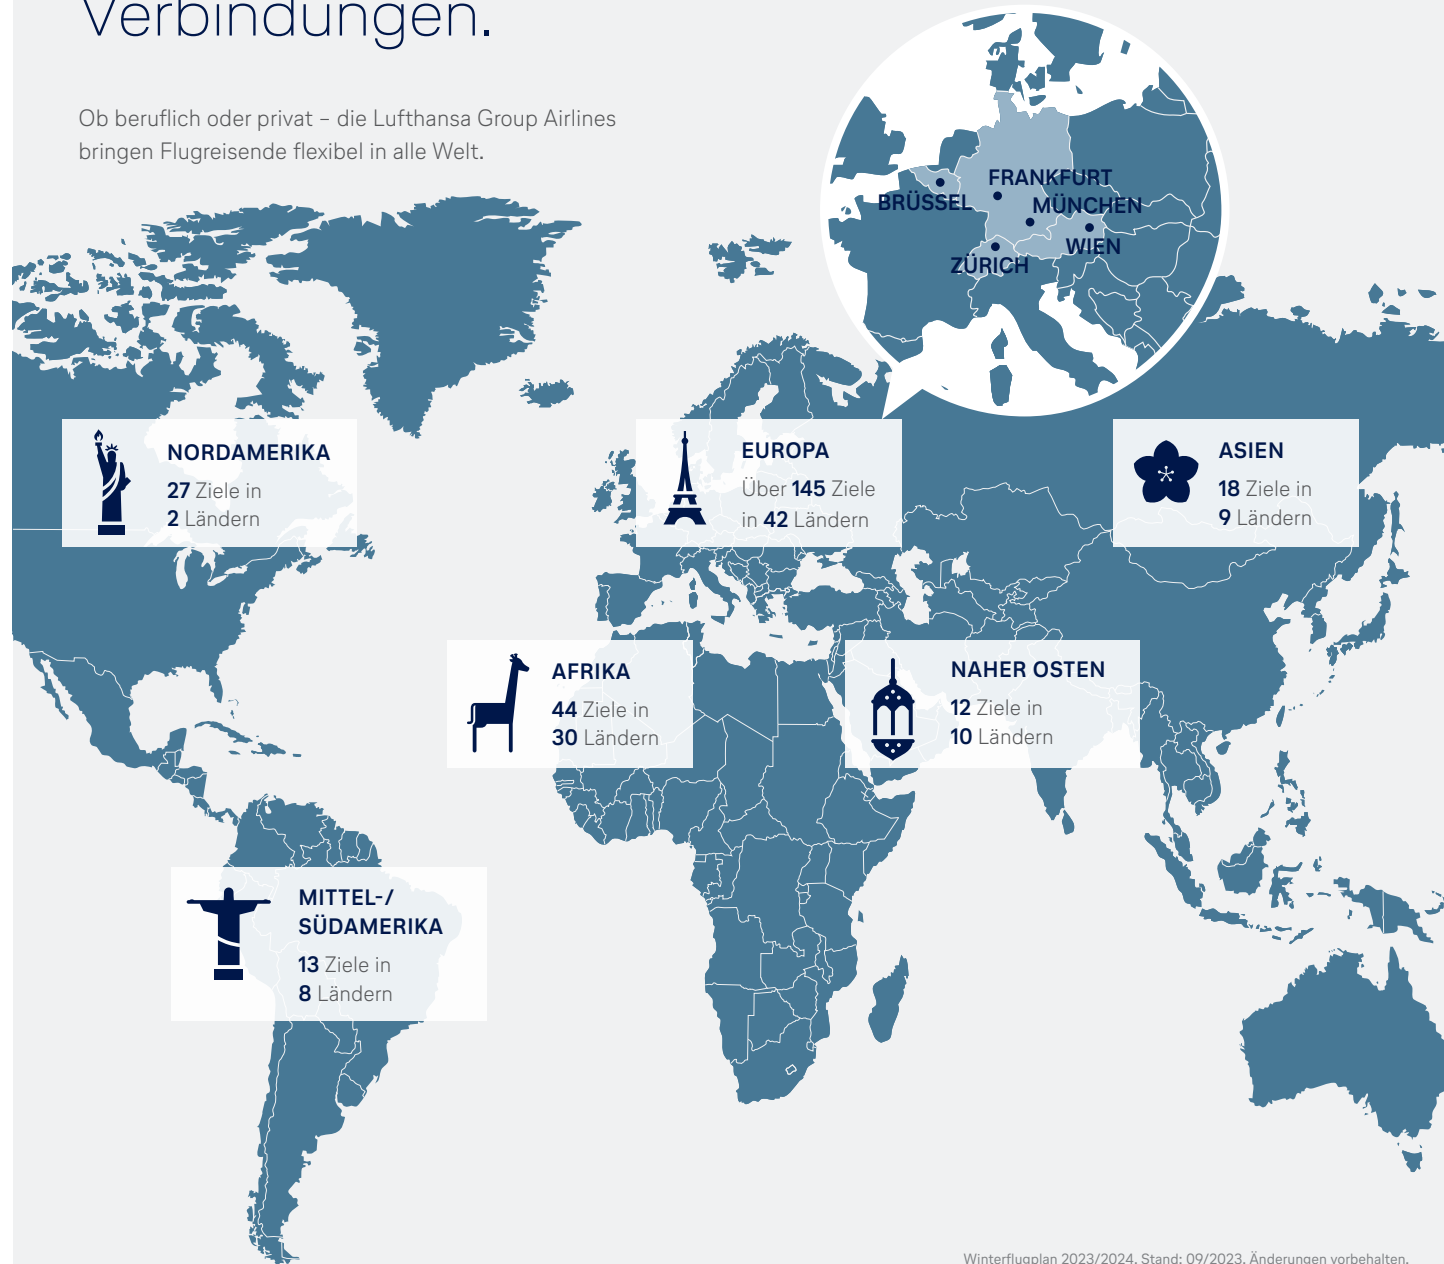

Mit den besten Verbindungen.

Ob beruflich oder privat – die Lufthansa Group Airlines bringen Flugreisende flexibel in alle Welt.

Der ganzen Welt begegnen.

Austrian Airlines, Brussels Airlines, Eurowings, Lufthansa, SWISS, Air Dolomiti, Discover Airlines und Edelweiss – das sind die Fluggesellschaften der Lufthansa Group.

Über die Drehkreuze Brüssel, Frankfurt, München, Wien und Zürich und auf zahlreichen Direktverbindungen bringen sie Geschäfts- und Urlaubsreisende zu über 260 Zielen in der ganzen Welt.

Mit den Airlines der Lufthansa Group profitieren Passagiere von einer großen Auswahl und vielen Kombinationsmöglichkeiten. Aufeinander abgestimmte Flugpläne und kombinierbare Tarife sorgen dabei für höchste Flexibilität bei der Reiseplanung.

LUFTHANSA GROUP

LUFTHANSA GROUP

Europa: über 145
Lufthansa Group
Ziele in 42 Ländern

● Zielorte der Lufthansa Group Airlines
(OS/SN/EW/LH/LX/EN/WK/4Y)

● Drehkreuze der Lufthansa Group Airlines

Winterflugplan 2023/2024, Änderungen vorbehalten

LUFTHANSA GROUP

Nordamerika:
27 Lufthansa Group
Ziele in Kanada und
den USA

Partner-Zielorte

- Über 60 Destinationen in Kanada
- Über 220 Destinationen in den USA

● Zielorte der Lufthansa Group Airlines
(OS/SN/EW/LH/LX/EN/WK/4Y)