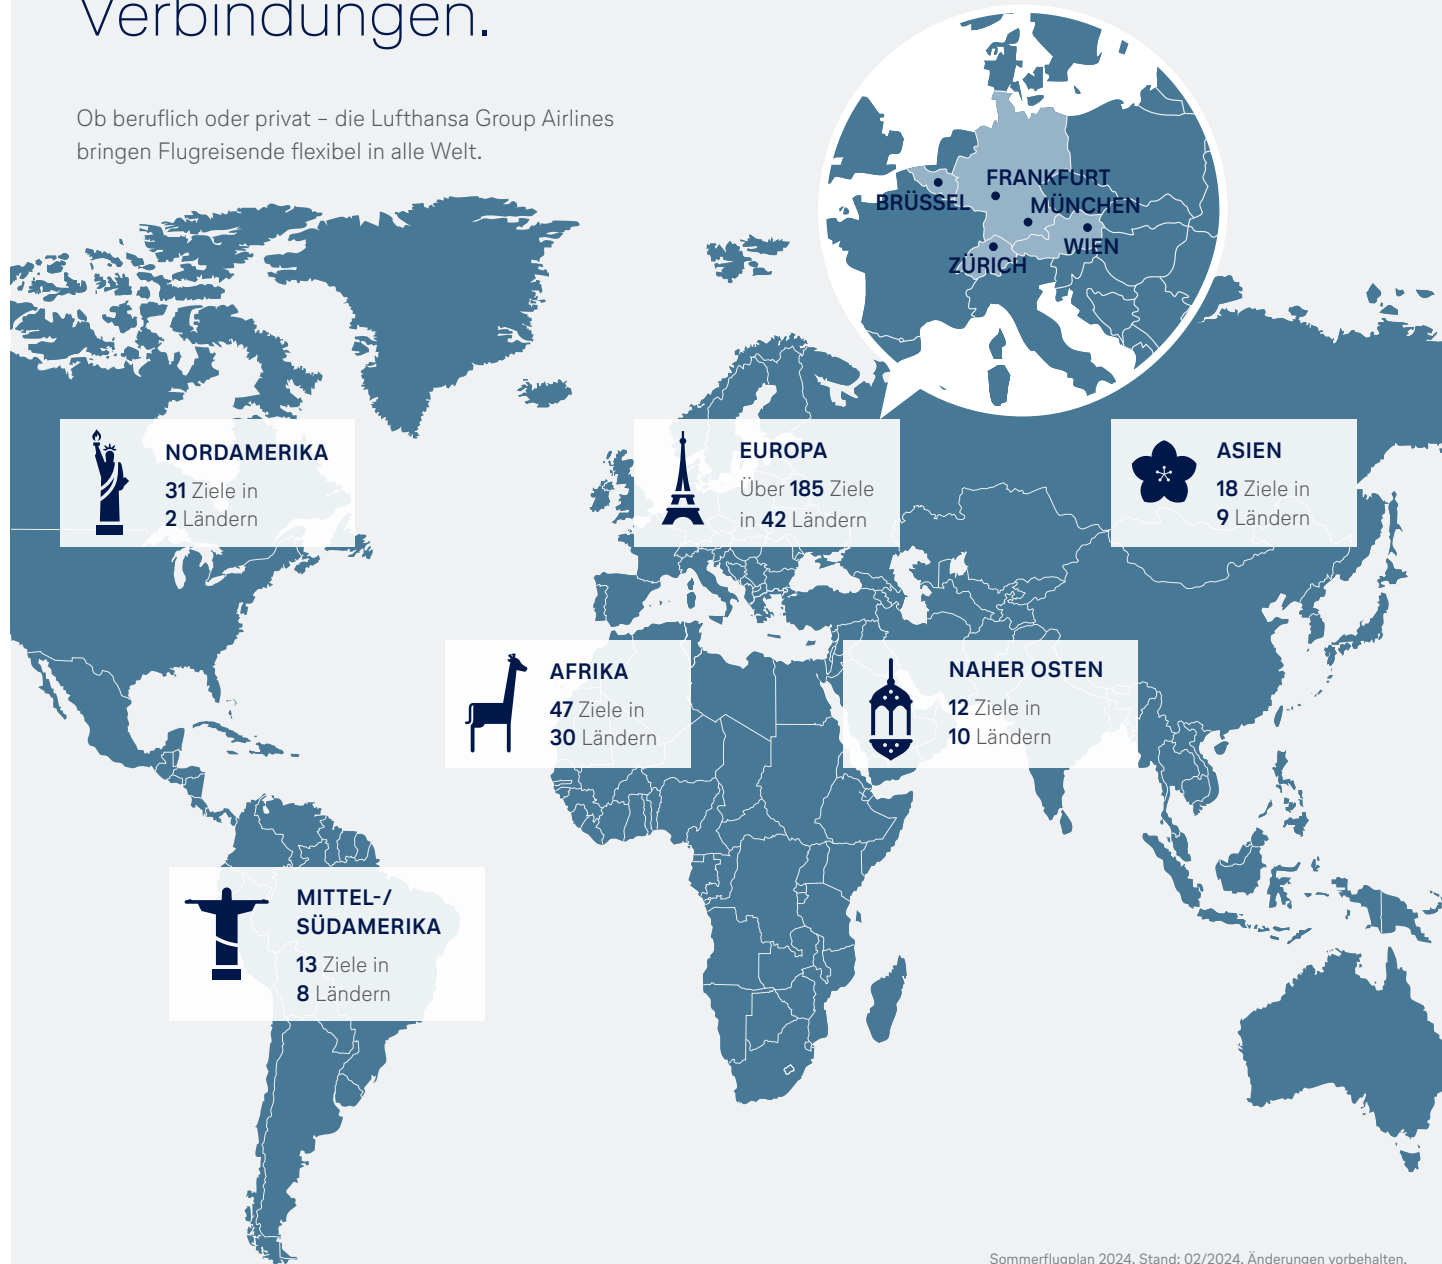

Mit den besten Verbindungen.

Ob beruflich oder privat – die Lufthansa Group Airlines bringen Flugreisende flexibel in alle Welt.

Der ganzen Welt begegnen.

Austrian Airlines, Brussels Airlines, Eurowings, Lufthansa, SWISS, Air Dolomiti, Discover Airlines und Edelweiss – das sind die Fluggesellschaften der Lufthansa Group.

Über die Drehkreuze Brüssel, Frankfurt, München, Wien und Zürich und auf zahlreichen Direktverbindungen bringen sie Geschäfts- und Urlaubsreisende zu über 310 Zielen in der ganzen Welt.

Mit den Airlines der Lufthansa Group profitieren Passagiere von einer großen Auswahl und vielen Kombinationsmöglichkeiten. Aufeinander abgestimmte Flugpläne und kombinierbare Tarife sorgen dabei für höchste Flexibilität bei der Reiseplanung.

LUFTHANSA GROUP

LUFTHANSA GROUP

Europa: über 185
Lufthansa Group
Ziele in 42 Ländern

LUFTHANSA GROUP

Nordamerika:
31 Lufthansa Group
Ziele in Kanada und
den USA

Partner-Zielorte

- Über 60 Destinationen in Kanada
- Über 220 Destinationen in den USA

Partner-Zielorte

- Über 30 Destinationen in Mittelamerika
- Über 20 Destinationen in Südamerika
- Über 30 Destinationen in der Karibik

● Zielorte der Lufthansa Group Airlines
(OS/SN/EW/LH/LX/EN/WK/4Y)

Sommerflugplan 2024. Stand: 02/2024. Änderungen vorbehalten.